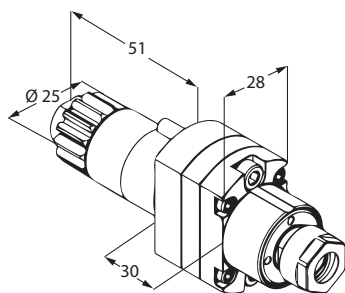

# **MOLTIPLICATORI DI GIRI**

*fino a 24000RPM*

*per STAR / CITIZEN / TSUGAMI*

**III DAL LAGO TTC** S.R.L.

**STRB111210**

Rapporto: 1:4  
RPM (max.): 24000 RPM  
Pinza: ER11A

**CITIZEN**

**A20/L20**

**CTLB111206**

Rapporto: 1:4  
RPM (max.): 24000RPM  
Pinza: ER11A

**A20/L20/A32/L32**

**CTAA111201**

Rapporto: 1:4  
RPM (max.): 24000RPM  
Pinza: ER11A

**TSUGAMI\_S205/S206**

**TSSA111202**

Rapporto: 1:4  
RPM (max.): 24000RPM  
Pinza: ER11A