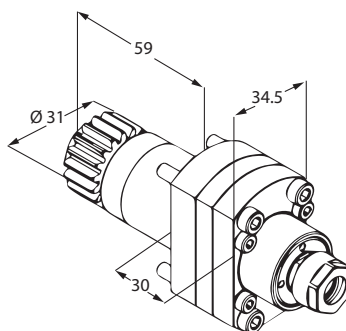

# **MOLTIPLICATORI DI GIRI**

*fino a 24000RPM*

*per STAR / CITIZEN / TSUGAMI*

**III DAL LAGO TTC** S.R.L.

**STRB111210**

Rapporto: 1:4  
RPM (max.): 24000 RPM  
Pinza: ER11A

**CITIZEN**

**A20/L20**

**CTLB111206**

Rapporto: 1:4  
RPM (max.): 24000RPM  
Pinza: ER11A

**A20/L20/A32/L32**

**CTAA111201**

Rapporto: 1:4  
RPM (max.): 24000RPM  
Pinza: ER11A

**TSUGAMI\_S205/S206**

**TSSA111202**

Rapporto: 1:4  
RPM (max.): 24000RPM  
Pinza: ER11A